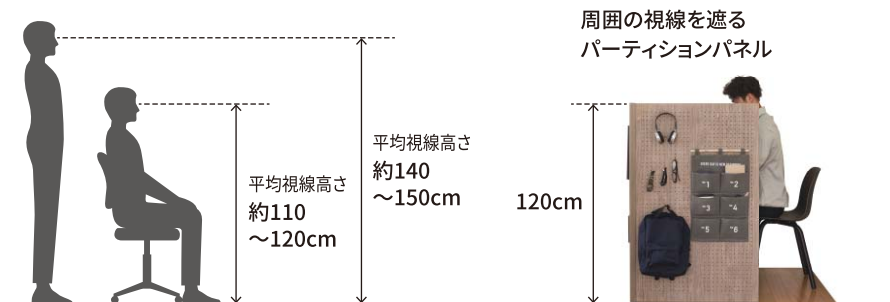

## 工事は不要。約1㎡の「置くだけ」集中スペース

誰でも簡単、約15分で組み立て完了。パーティションが緩やかに空間を仕切るので、周囲からの視線を遮って、作業に集中できます。

## 設置場所にあわせて 左右の組み替えが可能。

左設置

右設置

## 座れば視線を遮り、立てば視線が通る「高さ」

パーティションパネル高さは集中して作業する際の視線を考えた高さに設定。視線を上げれば家族の気配を感じることができます。